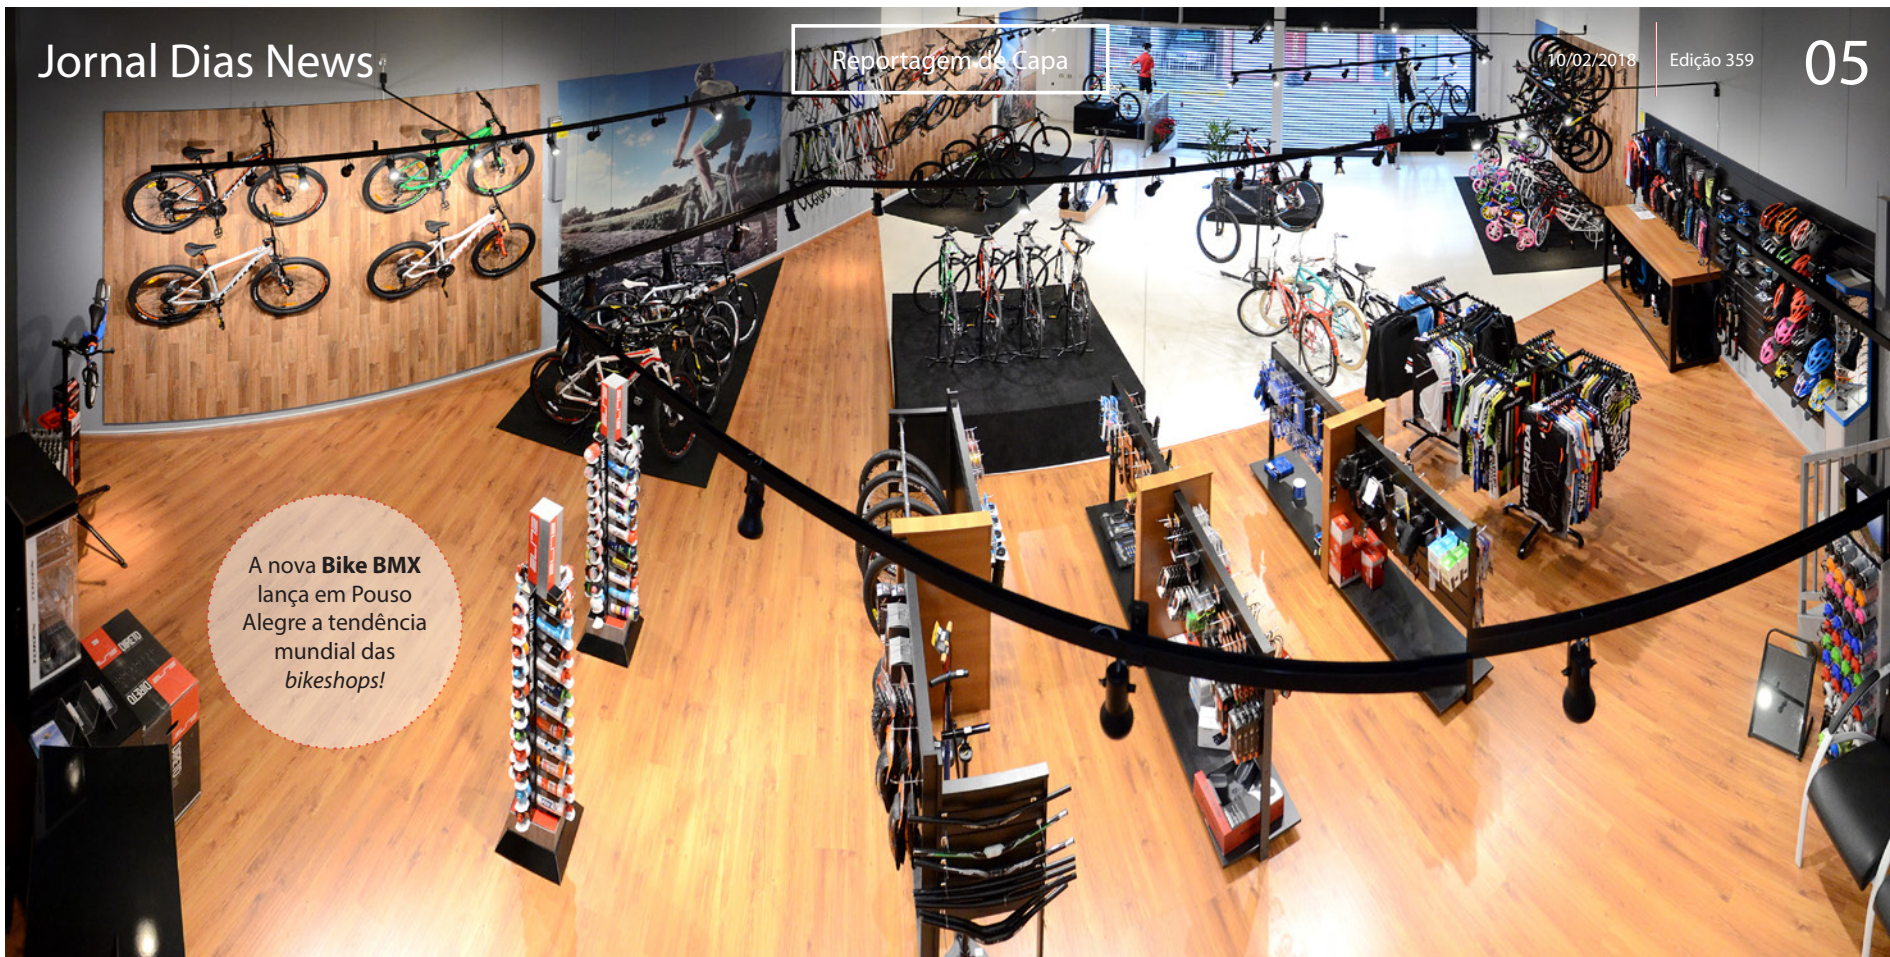

A nova **Bike BMX** lança em Pouso Alegre a tendência mundial das *bikeshops*!

Bike BMX se transformou em uma *bikeshop* referência na região

Uma loja concebida com o propósito de atender todos os públicos!

A **Bike BMX** se transformou em uma grande *bikeshop*, que se torna referência em Pouso Alegre e região. O novo ponto fica na mesma Rua João Basílio, onde há 12 anos o empresário **Charles Beraldo** conquistou, com muito trabalho e dedicação, uma clientela fiel de ciclistas e amantes das "magrelas". "Contratamos um arquiteto de Poços de Caldas, que é apaixonado por bike, especialista na concepção de lojas de varejo e com experiência em projetos para *bikeshop*, então reformamos totalmente o novo ponto, foram planejadas instalações e mobiliário novo e ampliamos o leque de produtos oferecidos", inicia a entrevista **Charles**. De fato, a nova **Bike BMX** é muito bonita ampla e aconchegante e é destinada para todos os públicos que usam bicicleta, tanto para trabalho, quanto lazer e competição. Para isto, a empresa continua com sua oficina constituída de ótimos serviços e profissionais e vendendo peças, mas agregou a venda de roupas e equipamentos e acessórios em geral (veja fotos). "Queremos promover a democratização do ciclismo na cidade e região, pois acreditamos que todo mundo pode ter uma bike bacana e o hábito de pedalar somente traz vantagens para vida das pessoas, como saúde, sociabilização, enfim, pedalar faz bem para o corpo, mente e espírito", finaliza **Charles**. Visite a nova loja da **Bike BMX** que fica na Rua João Basílio 282, Tel.: (35) 3422 0821, e-mail: bikebmxpousoalegre@hotmail.com